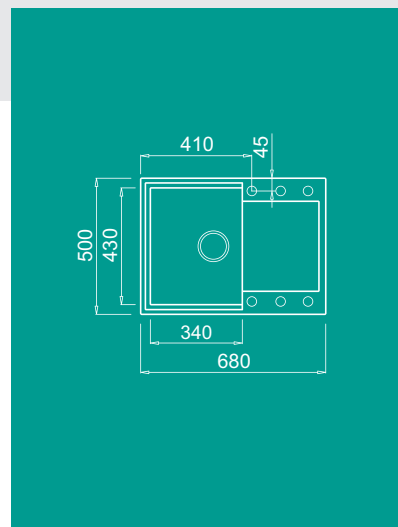

## Jellemzők

Méret (mm)

Kivágási méret (mm)

Szekrény méret

Munkalapra építhető

Medence helyzete

Anti-bakteriális védelem

Prizma él