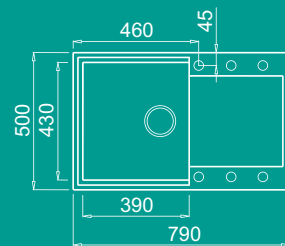

## Jellemzők

Méret (mm)

Kivágási méret (mm)

Szekrény méret

Munkalapra építhető

Medence helyzete

Anti-bakteriális védelem

Prizma él