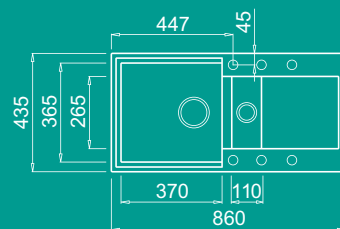

### Jellemzők

Méret (mm)

Kivágási méret (mm)

Szekrény méret

Munkalapra építhető

Medence helyzete

Anti-bakteriális védelem

Prizma él