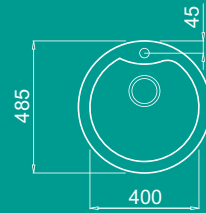

Ego ROUND

Egymedencés mosogató

Jellemzők

Méreték (mm)

Kivágási méret (mm)

Szekrény méret

Munkalapra építhető

Anti-bakteriális védelem