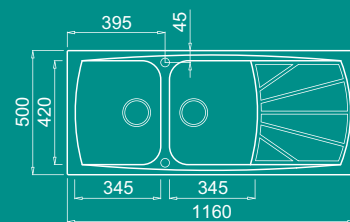

Living 500

Kétmedencés mosogató cseptálcával

Jellemzők

Mosogató tartozékok:

Helytakarékos szifon, leeresztő szűrőkosár és gyárilag elhelyezett rögzítő fülek.

Anyag- és színválaszték

Rendelhető kiegészítők