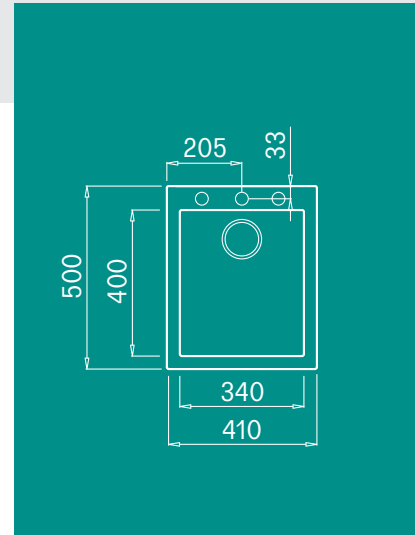

Quadra 100

Egymedencés mosogató

Jellemzők

Mosogató tartozékok:

Helytakarékos szifon, leeresztő szűrőkosár és gyárilag elhelyezett rögzítő fülek.

Anyag- és színválaszték

K96 Kera
cikkszám: **LKQ10096**

K86 Kuro
cikkszám: **LKQ10086**