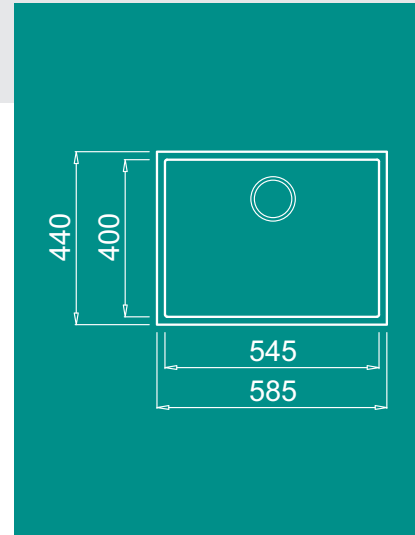

Quadra 110 pult alá épített

Egymedencés mosogató

Jellemzők

Méret (mm)

Kivágási méret (mm)

Szekrény méret

Munkalap alá építhető

Anti-bakteriális védelem