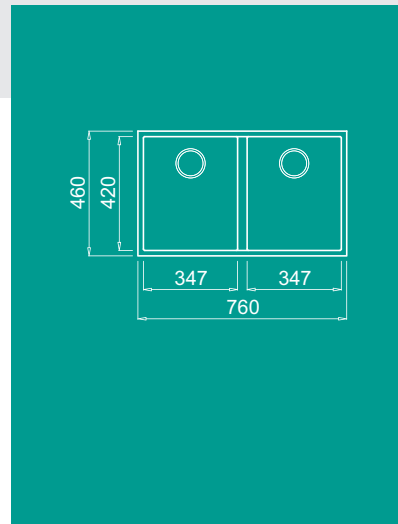

Quadra 340 pult alá épített

Kétmedencés mosogató

Jellemzők

Mosogató tartozékok:

Helytakarékos szifon, leeresztő szűrőkosár és a pult alá építésre szolgáló szerelőkészlet.

A csaptelep a munkalapba kerül beépítésre.