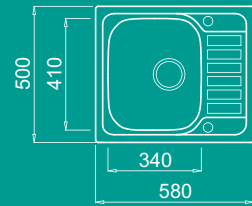

Sky 125

Egymedencés mosogató cseptálcával

Javasolt kiegészítő

ACI01301

17

Jellemző

Méret (mm)

Kivágási méret (mm)

Szekrény méret

Munkalapra építhető

Előfűrt lyuk csaptelepnek

Medence mélység

Mosogató tartozékok:

3 1/2 colos szűrőkosár, helytakarékos szifon, lefogatókörmök és tömítőszalag.

Felület választék, csomagolás

Selyemfény