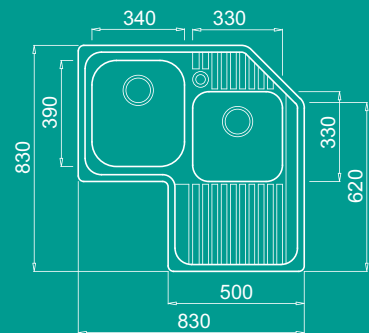

Sky CORNER

Kétmedencés sarok mosogató cseptálcával

Kivágási méret

Javasolt kiegészítő

ATL01000

04

Jellemzők

Méret (mm)

Sarok
Szekrény méret

Munkalapra építhető

Előfűrt lyuk csaptelepnek

Medence mélység

Mosogató tartozékok:

3 1/2 colos szűrőkosár, helytakarékos szifon, lefogatókörmök és tömítőszalag.

Felület választék, csomagolás