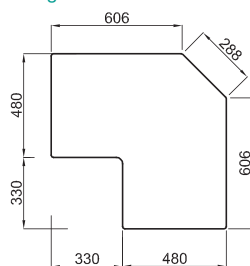

Sky 125

Egymedencés mosogató cseptálcával

Javasolt kiegészítő

ACI01301

17

Jellemző

Méret (mm)

Kivágási méret (mm)

Karton csomagolás

Csomagolás

Jobb medence

cikkszám: LIX125SACDX

LIX125SASDX

Bal medence

cikkszám: LIX125SACSX

LIX125SASSX

Sky CORNER

Kétmedencés sarok mosogató cseptálcával

Kivágási méret

Javasolt kiegészítő

ATL01000

04

Jellemzők

Méret (mm)

Sarok
Szekrény méret

Munkalapra építhető

Előfűrt lyuk csaptelepnek

Medence mélység

Mosogató tartozékok:

3 1/2 colos szűrőkosár, helytakarékos szifon, lefogatókörmök és tömítőszalag.

Felület választék, csomagolás