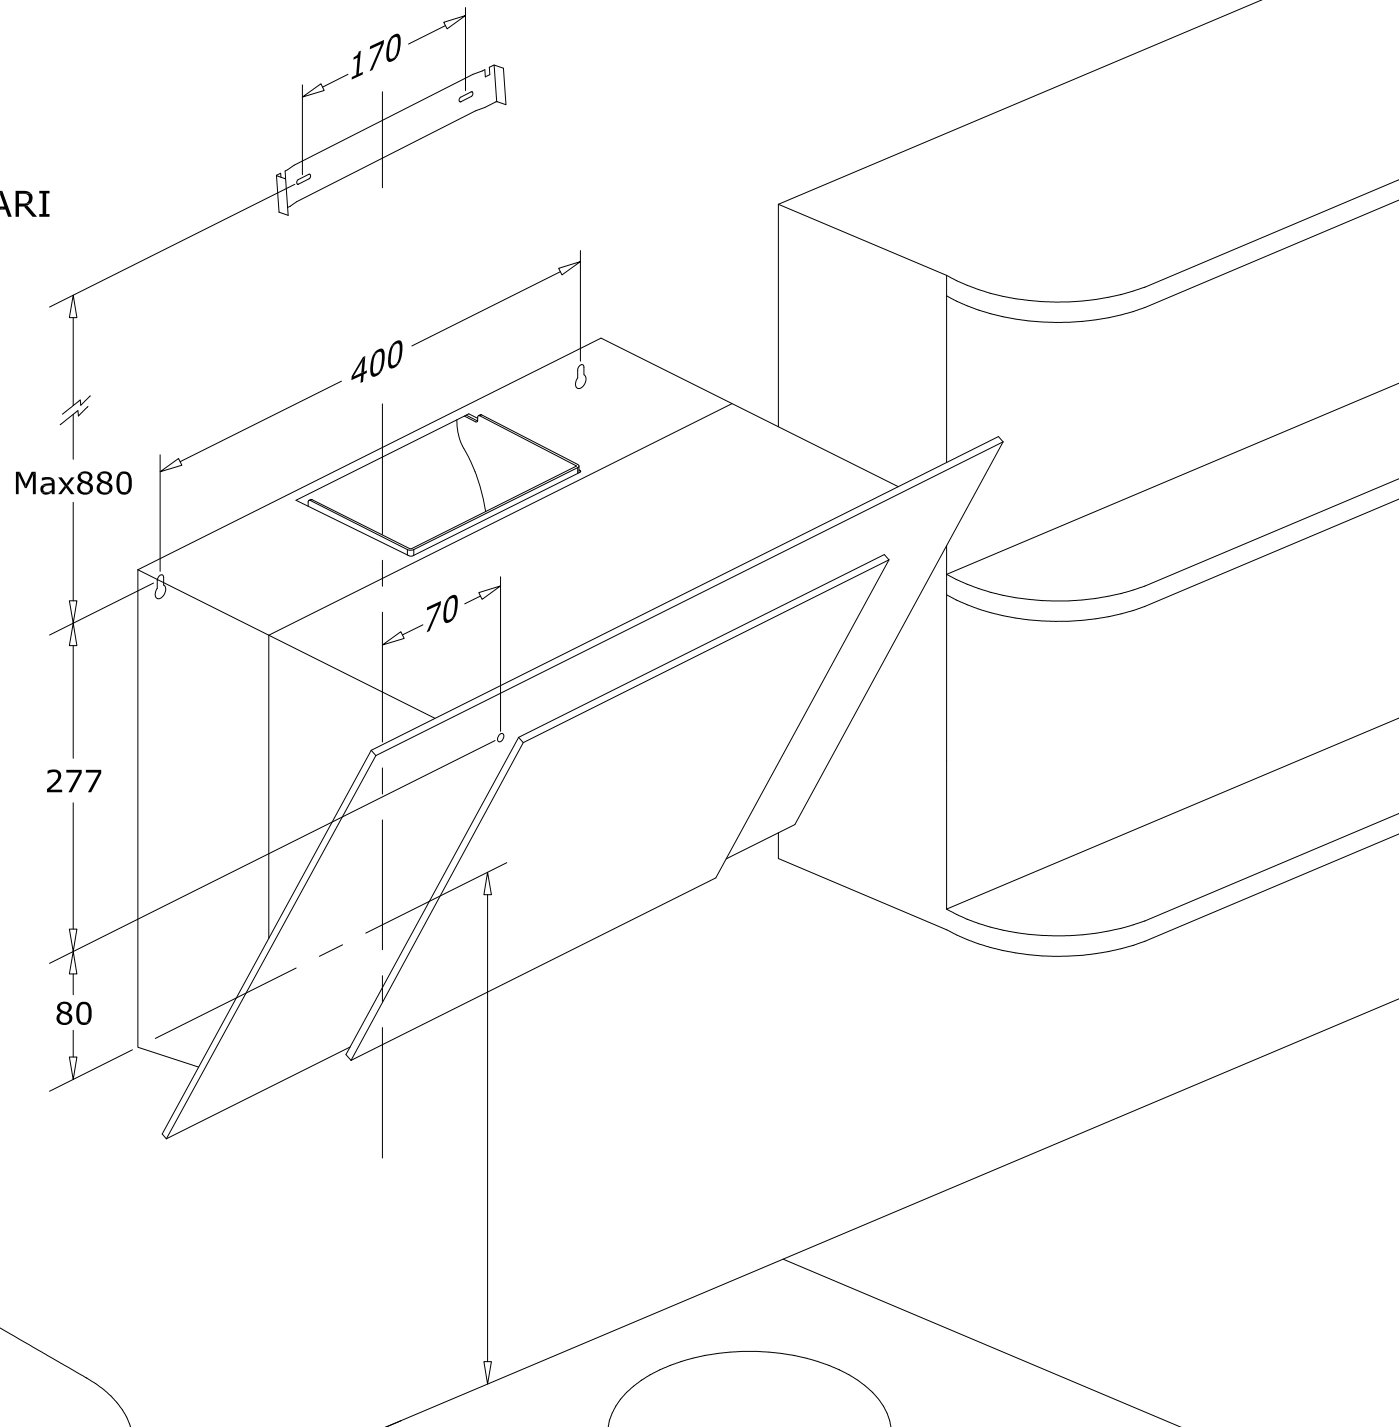

PLANTILLA DE MONTAJE
ASSEMBLY INSOLE
PATRON DE MONTAGE

MODEL: CERES - PODIUM - ADARI

REF.:60900175 16.04.15

A készülék hátsó része!

A plusz 2 db csavar helye a falra szereléshez külső motor esetén!