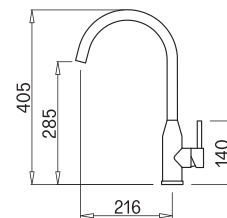

RENDELHETŐ ANYAGOK ÉS SZÍNEK

INOX

MIKADIIN

METALTEK
GRANITE METALLIC EFFECT

MMKADI79

MMKADI70

GRANITEK
NATURAL GRANITE EFFECT

MGKADI68

MGKADI51

MGKADI48

MGKADI43

MGKADI40