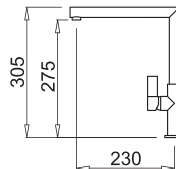

GRANITEK

NATURAL GRANITE EFFECT

MGKARE68

MGKARE48

MGKARE43

MGKARE40