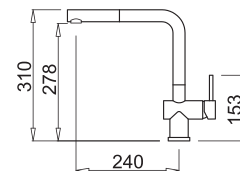

GRANITEK
NATURAL GRANITE EFFECT

MGKSTP68

MGKSTP48

MGKSTP40