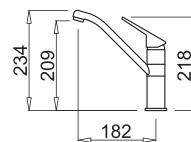

## TULAJDONSÁGOK

Lyuk méret (Ø mm)

35