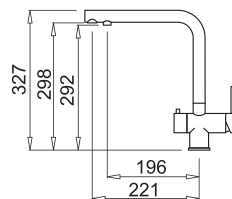

GRANITEK
NATURAL GRANITE EFFECT

MGKTOU68

MGKTOU51

MGKTOU40