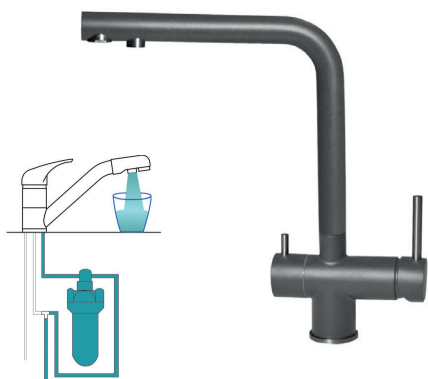

TOURMALINE

Egykaros álló csaptelep, két elosztó szeleppel, kerámiabetéttel, oldalsó szabályzókkal, elforgatható kifolyócsővel.

**VÍZTISZTÍTÓ
RENDSZEREKHEZ!**

TULAJDONSÁGOK

Lyuk méret (Ø mm)

35

RENDELHETŐ ANYAGOK ÉS SZÍNEK

INOX

MIKTOUIN

METALTEK
GRANITE METALLIC EFFECT

MMKTOU79

MMKTOU73

TARTOZÉKOK

RFP01300

Cserélhető víztisztító
betét