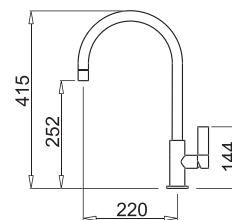

RENDELHETŐ ANYAGOK ÉS SZÍNEK

INOX

MIKVTA CR

METALTEK
GRANITE METALLIC EFFECT

MMKVTA79

MMKVTA73

GRANITEK
NATURAL GRANITE EFFECT

MGKVTA68

MGKVTA48

MGKVTA43

MGKVTA40